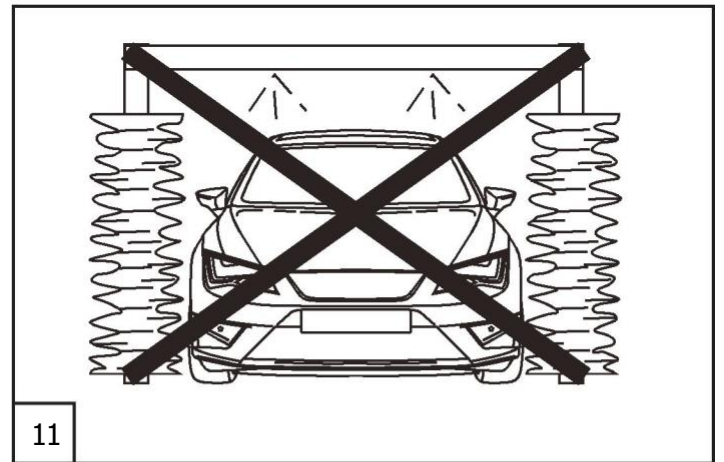

# FORMENTOR 2020 >

Tartalmazott  
alkatrészek

嵌入部件

Szükséges eszközök

HU

**A műszaki adatokra, kialakításra, felszereltségre, anyagokra, garanciára és külső megjelenésre vonatkozó információk az összeszerelési útmutató nyomtatásának idejére vonatkoznak.**  
**A gyártó fenntartja a változtatás jogát (beleértve az egyes modellek méreteihez kapcsolódóan)**