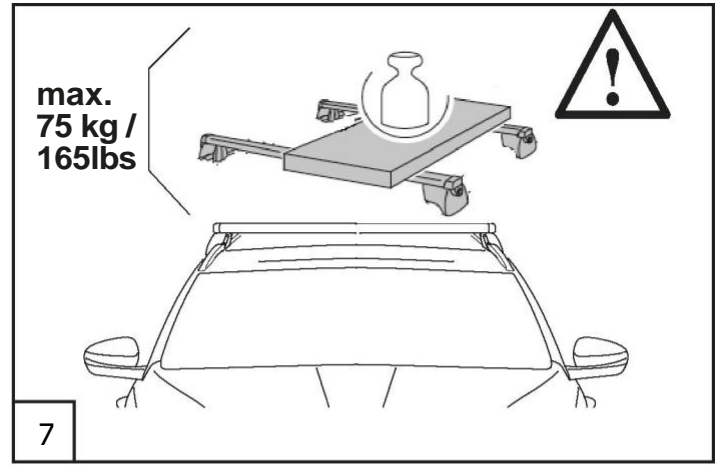

# FORMENTOR 2020 >

Tartalmazott  
alkatrészek

嵌入部件

Szükséges eszközök

HU

**A műszaki adatokra, kialakításra, felszereltségre, anyagokra, garanciára és külső megjelenésre vonatkozó információk az összeszerelési útmutató nyomtatásának idejére vonatkoznak.**  
**A gyártó fenntartja a változtatás jogát (beleértve az egyes modellek méreteihez kapcsolódóan)**