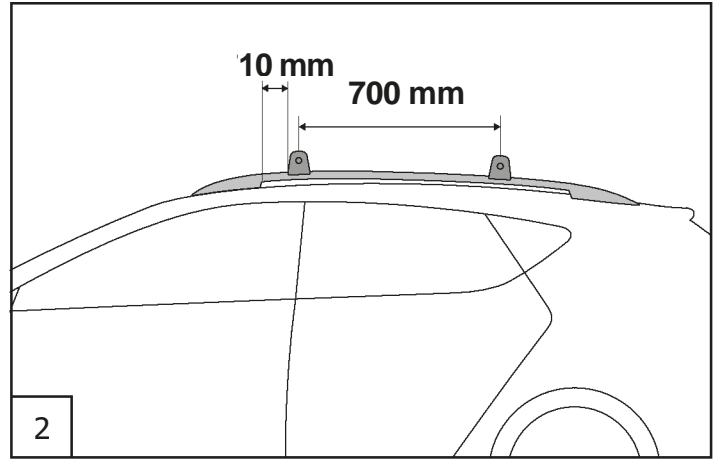

# FORMENTOR 2020 >

Tartalmazott  
alkatrészek

嵌入部件

Szükséges eszközök

HU

**A műszaki adatokra, kialakításra, felszereltségre, anyagokra, garanciára és külső megjelenésre vonatkozó információk az összeszerelési útmutató nyomtatásának idejére vonatkoznak.**  
**A gyártó fenntartja a változtatás jogát (beleértve az egyes modellek méreteihez kapcsolódóan)**