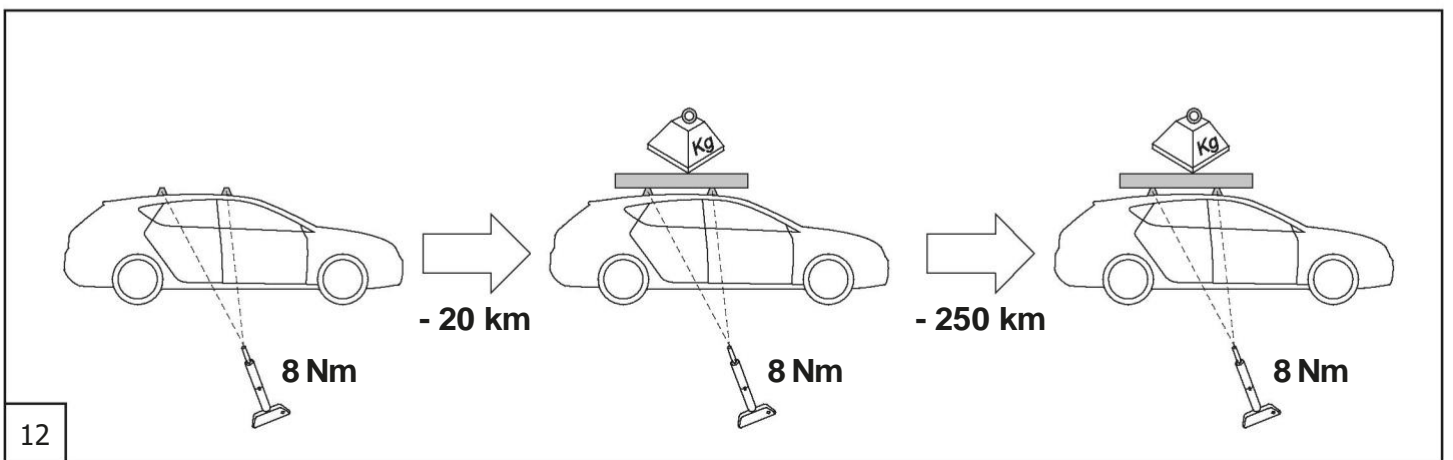

# FORMENTOR 2020 >

Tartalmazott  
alkatrészek

嵌入部件

Szükséges eszközök

HU

**A műszaki adatokra, kialakításra, felszereltségre, anyagokra, garanciára és külső megjelenésre vonatkozó információk az összeszerelési útmutató nyomtatásának idejére vonatkoznak.**  
**A gyártó fenntartja a változtatás jogát (beleértve az egyes modellek méreteihez kapcsolódóan)**