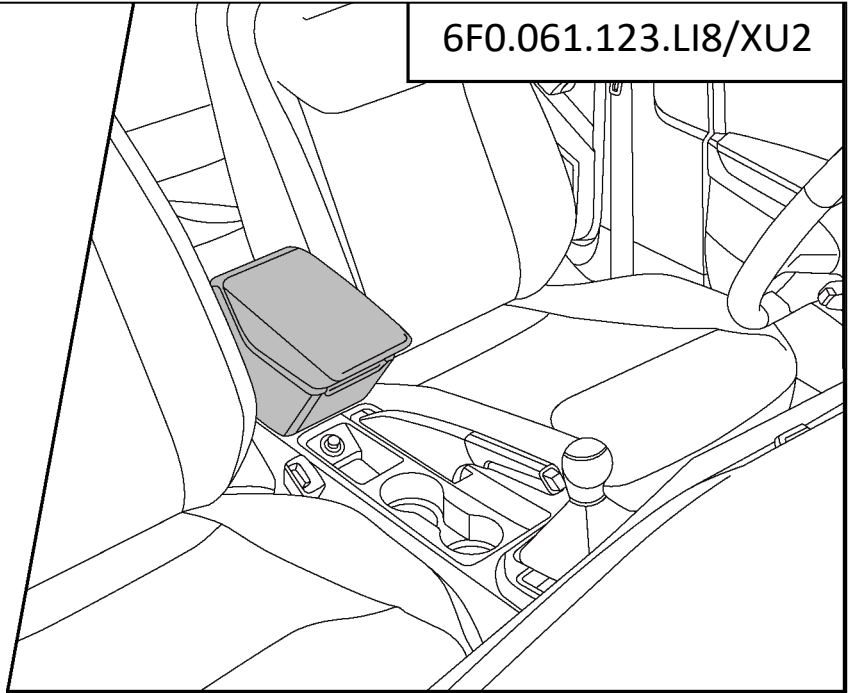

SEAT

SEAT Eredeti Tartozékok

HU

Kezelési útmutató

6F0.061.123.LI8/XU2

Összeszerelési utasítás

IBIZA 2017> / ARONA 2018>

Mellékelt
Alkatrészek