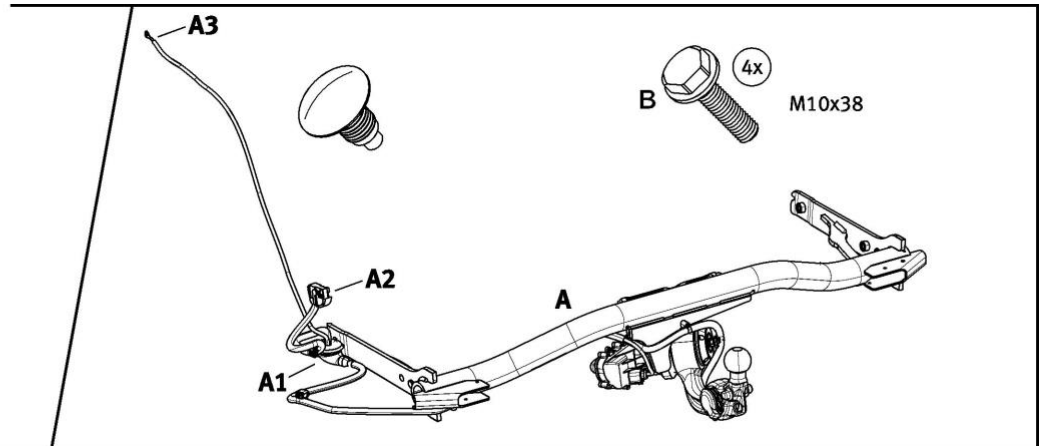

SEAT Eredeti kiegészítők

Összeszerelési utasítás

LEON 2020>

e)

r)ff▶

5FA.092.160.D

31/08/2020

Oldal 1/11

1.0-s kiadás

--, ÜLÉS

Mellékelt Alkatrészek

Szükséges eszközök

13 mm
16 mm

ANGOL=3

Ø25

Pq 13 mm U
16 mm